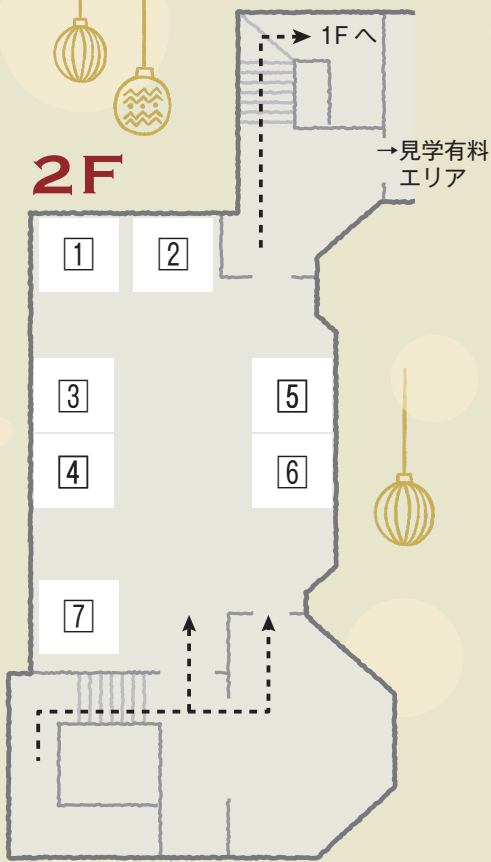

# XMAS MARKET

2024

**12.6** FRI 10:00-18:00  
(最終入場 17:30)

**7** SAT 10:00-17:00  
(最終入場 16:30)

会場 岩手銀行赤レンガ館  
(盛岡市中ノ橋通 1-2-20)

2024

12.6 FRI 10:00-18:00  
(最終入場 17:30)7 SAT 10:00-17:00  
(最終入場 16:30)

ご来場の皆さまへ